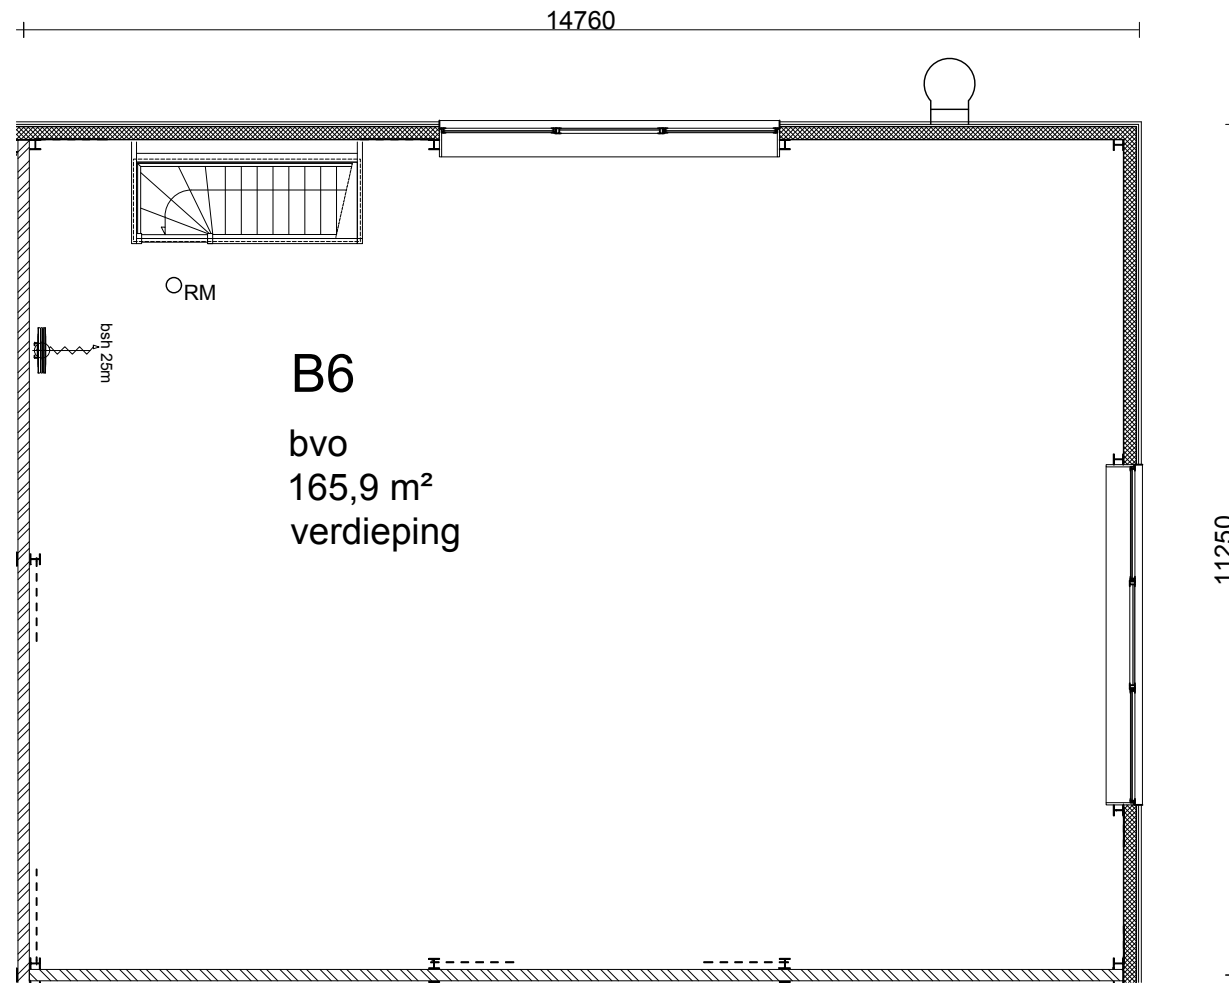

B unit 6

zuid-oostgevel
voorgevel

noord-oostgevel
zijgevel

project Sprengelpark
 schaal 1:100
 datum 16 juli 2024