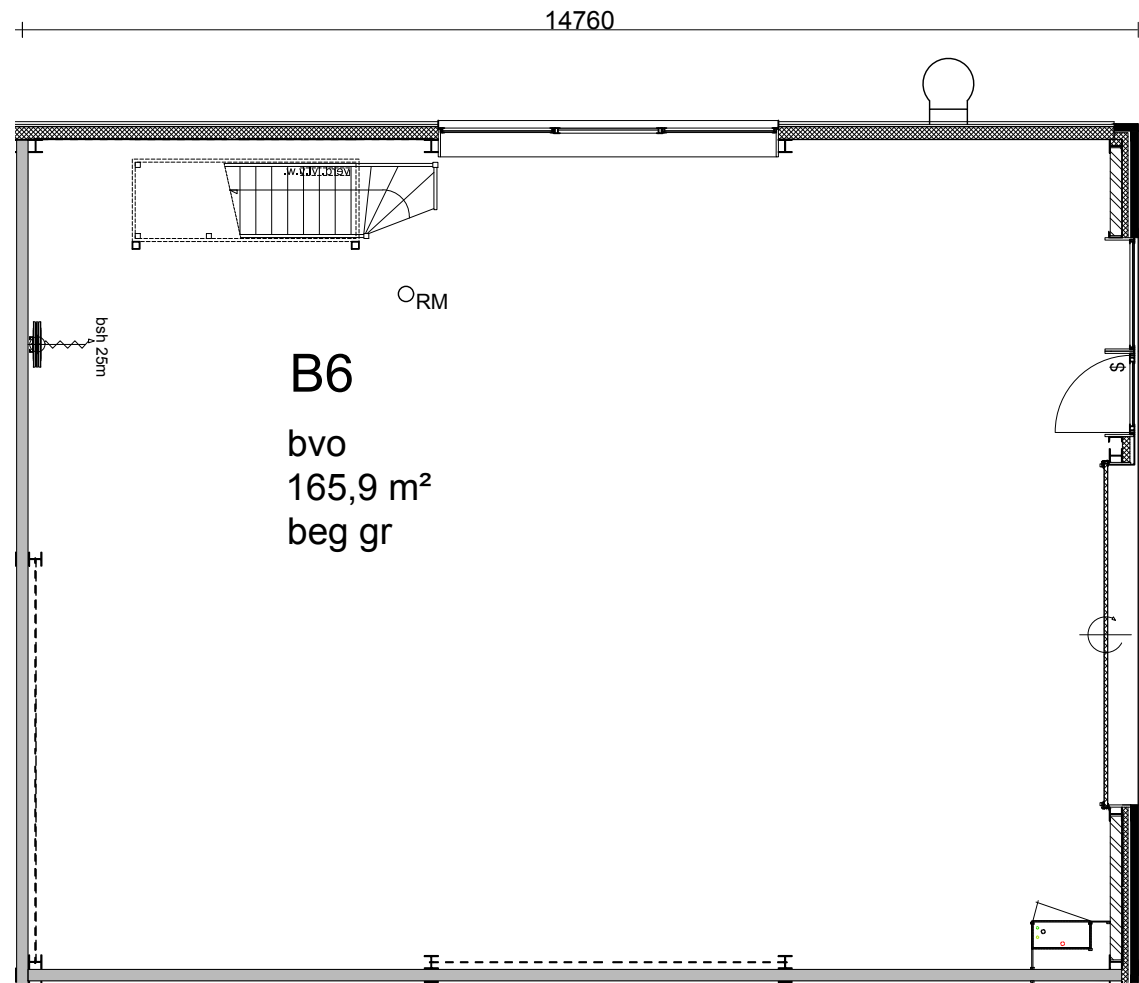

B unit 6

zuid-oostgevel
voorgevel

noord-oostgevel
zijgevel

project Sprengelpark
 schaal 1:100
 datum 16 juli 2024