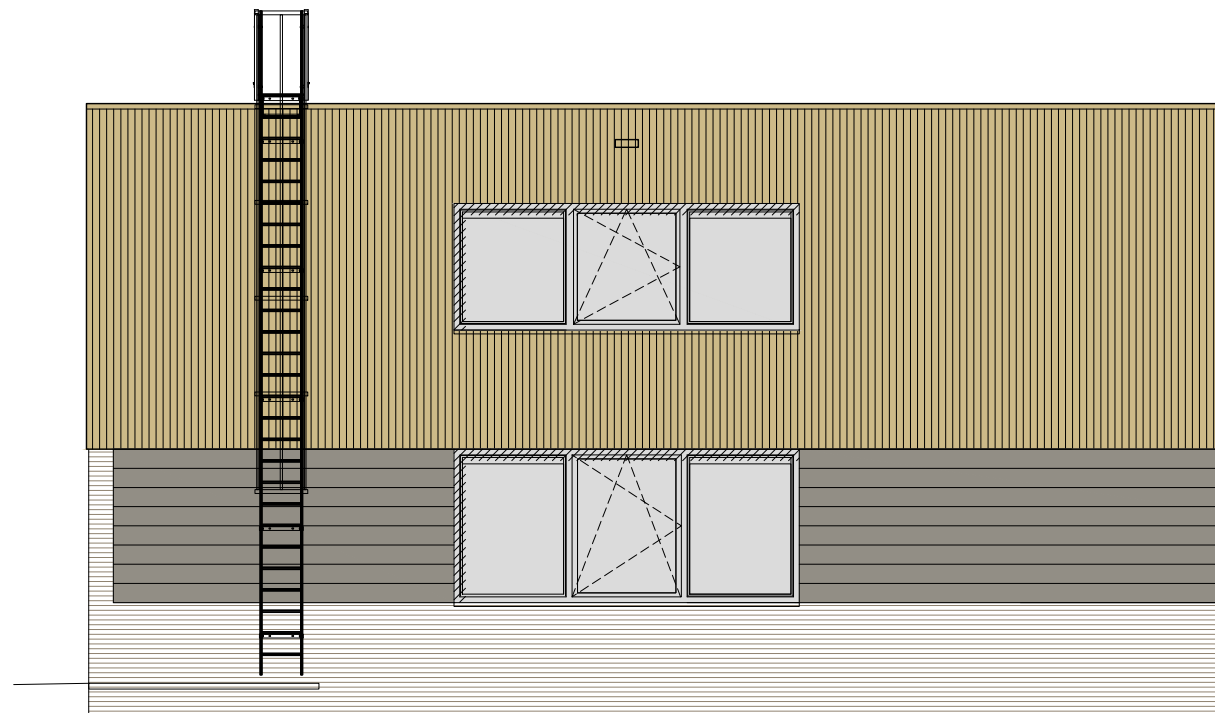

B unit 6

zuid-oostgevel
voorgevel

noord-oostgevel
zijgevel

project Sprengelpark
 schaal 1:100
 datum 16 juli 2024