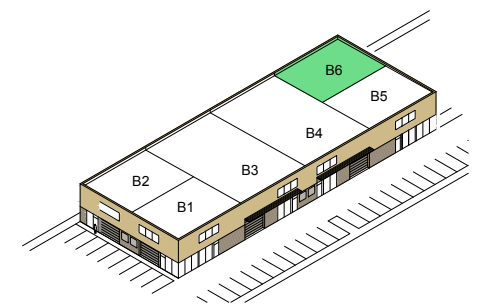

B unit 6

zuid-oostgevel
voorgevel

noord-oostgevel
zijgevel

project Sprengelpark
 schaal 1:100
 datum 16 juli 2024