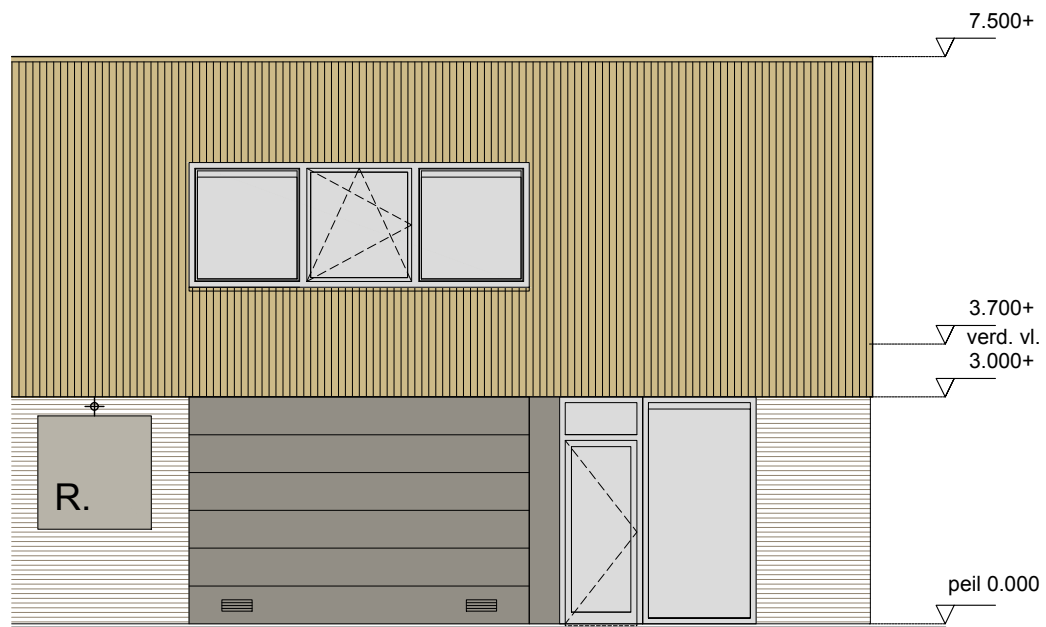

B unit 6

zuid-oostgevel
voorgevel

noord-oostgevel
zijgevel

project Sprengelpark
 schaal 1:100
 datum 16 juli 2024