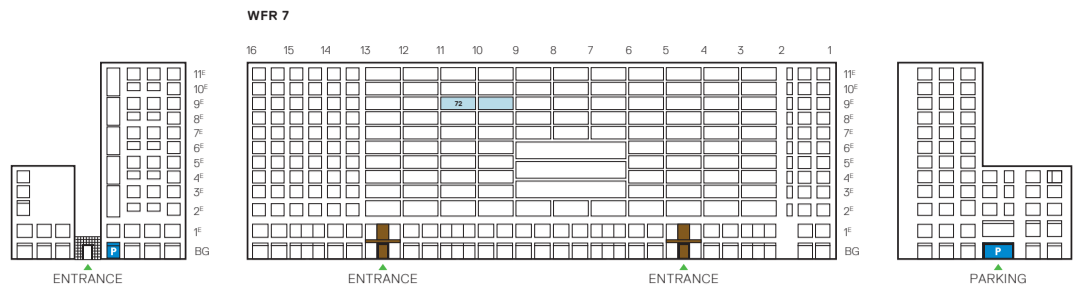

WATERFRONT RESIDENCE 7

GEBRUIKSOPPERVLAKTE: 153m²

BUITENRUIMTE: 29,2m²

HOOGTE: 2,72m

AANTAL SLAAPKAMERS: 2

VERDIEPING: 9

BOUWNUMMER 32 EN 72

HET PRIVÉGEDEELTE BEHORENDE BIJ UW WONINGENTREE
AAN DE GALERIJ KAN VARIËREN.

INDELINGSSUGGESTIE 1

WATERFRONT RESIDENCE 7

GEBRUIKSOPPERVLAKTE: 153m²

BUITENRUIMTE: 29,2m²

HOOGTE: 2,72m

AANTAL SLAAPKAMERS: 2

VERDIEPING: 9

BOUWNUMMER 32 EN 72