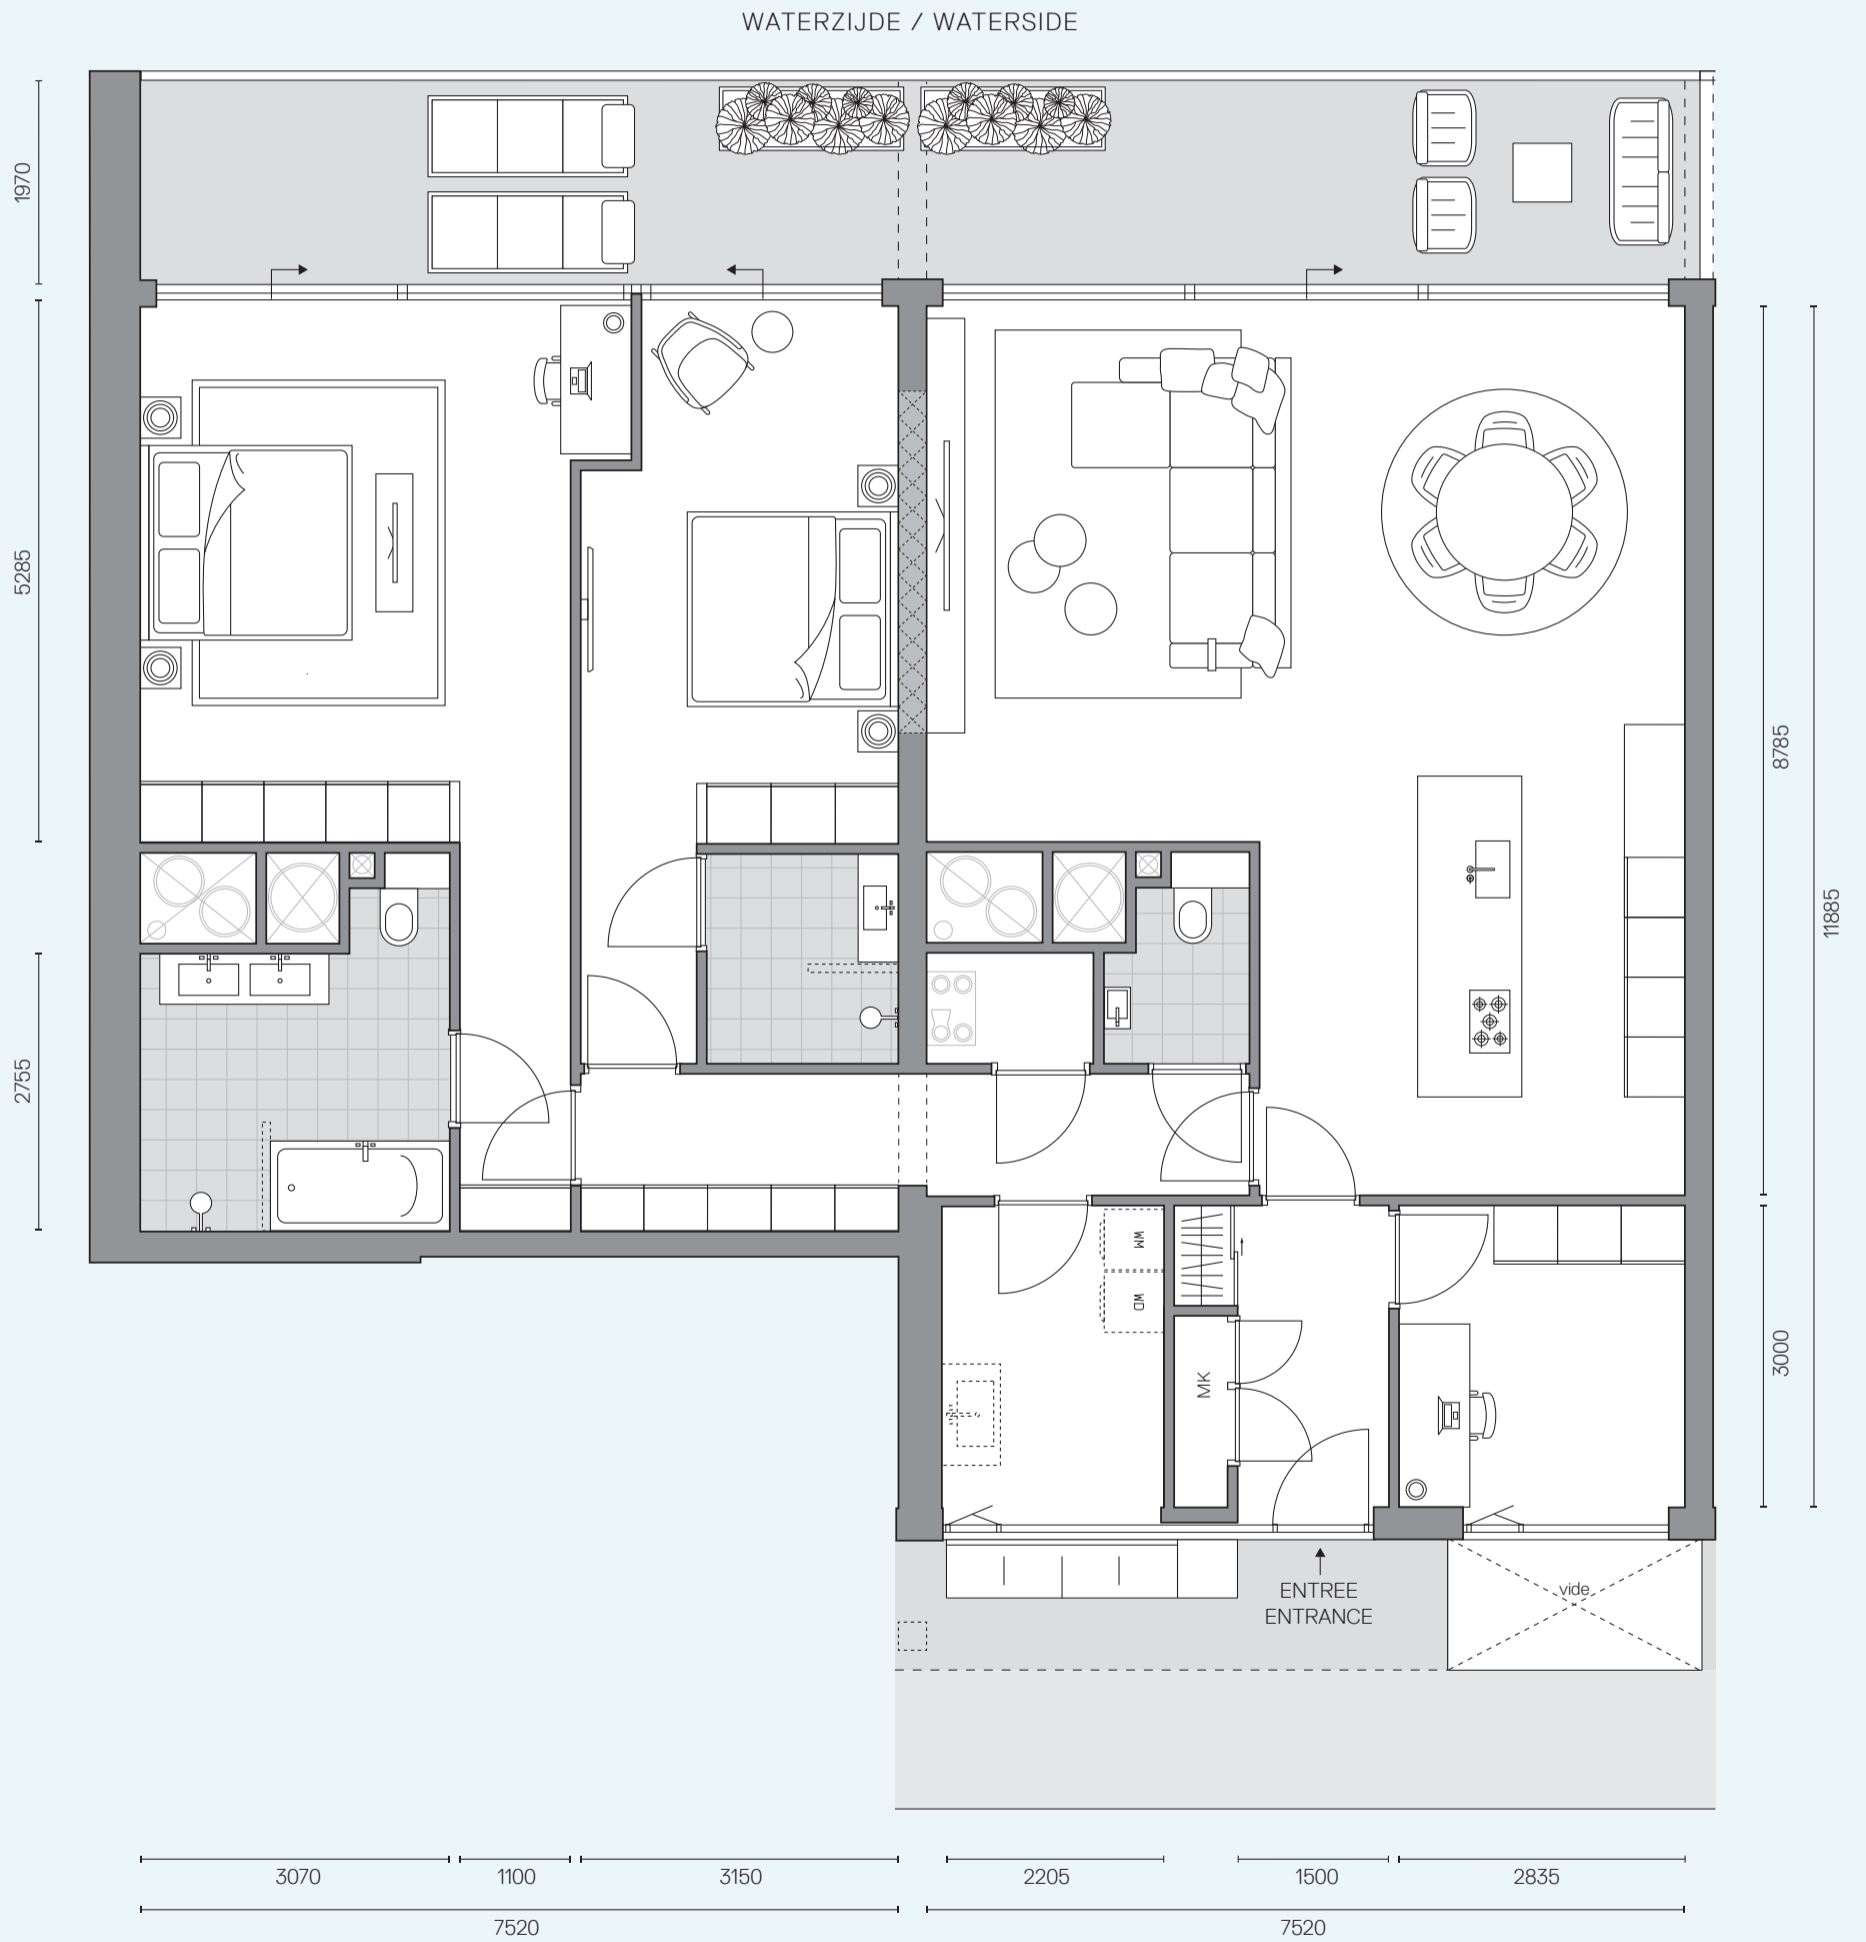

WATERFRONT RESIDENCE 7

GEBRUIKSOPPERVLAKTE: 153m²

BUITENRUIMTE: 29,2m²

HOOGTE: 2,72m

AANTAL SLAAPKAMERS: 2

VERDIEPING: 9

BOUWNUMMER 32 EN 72

HET PRIVÉGEDEELTE BEHORENDE BIJ UW WONINGENTREE
AAN DE GALERIJ KAN VARIËREN.

INDELINGSSUGGESTIE 1

WATERFRONT RESIDENCE 7

GEBRUIKSOPPERVLAKTE: 153m²

BUITENRUIMTE: 29,2m²

HOOGTE: 2,72m

AANTAL SLAAPKAMERS: 2

VERDIEPING: 9

BOUWNUMMER 32 EN 72