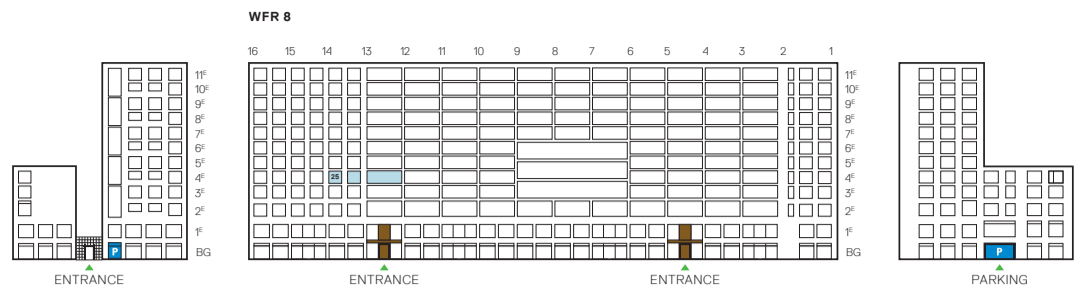

WATERFRONT RESIDENCE 8

GEBRUIKSOPPERVLAKTE: 161m²

BUITENRUIMTE: 14,6 OF 23,1m²

HOOGTE: 2,72m

AANTAL SLAAPKAMERS: 2

VERDIEPING: 4

BOUWNUMMER 16, 25 EN 34

HET PRIVÉGEDEELTE BEHORENDE BIJ UW WONINGENTREE
AAN DE GALERIJ KAN VARIËREN.

BALKON BNR.
16, 34, 53 EN 74

WATERFRONT RESIDENCE 8

GEBRUIKSOPPERVLAKTE: 161m²

BUITENRUIMTE: 14,6 OF 23,1m²

HOOGTE: 2,72m

AANTAL SLAAPKAMERS: 2

VERDIEPING: 4

BOUWNUMMER 16, 25 EN 34