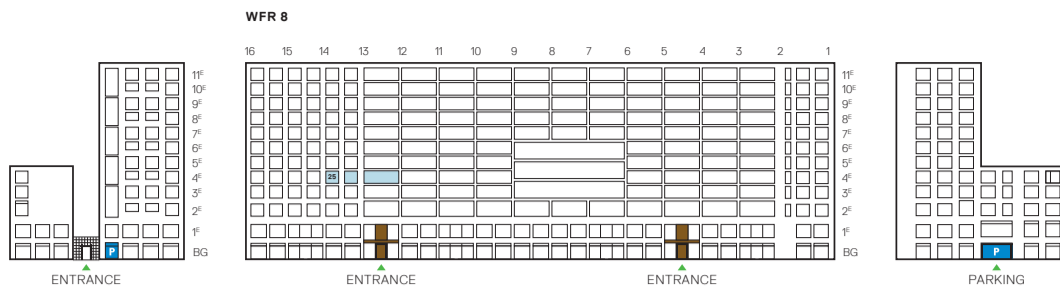

WATERFRONT RESIDENCE 8

GEBRUIKSOPPERVLAKTE: 161m²

BUITENRUIMTE: 14,6 OF 23,1m²

HOOGTE: 2,72m

AANTAL SLAAPKAMERS: 2

VERDIEPING: 4

BOUWNUMMER 16, 25 EN 34

HET PRIVÉGEDEELTE BEHORENDE BIJ UW WONINGENTREE
AAN DE GALERIJ KAN VARIËREN.

BALKON BNR.
16, 34, 53 EN 74

WATERFRONT RESIDENCE 8

GEBRUIKSOPPERVLAKTE: 161m²

BUITENRUIMTE: 14,6 OF 23,1m²

HOOGTE: 2,72m

AANTAL SLAAPKAMERS: 2

VERDIEPING: 4

BOUWNUMMER 16, 25 EN 34