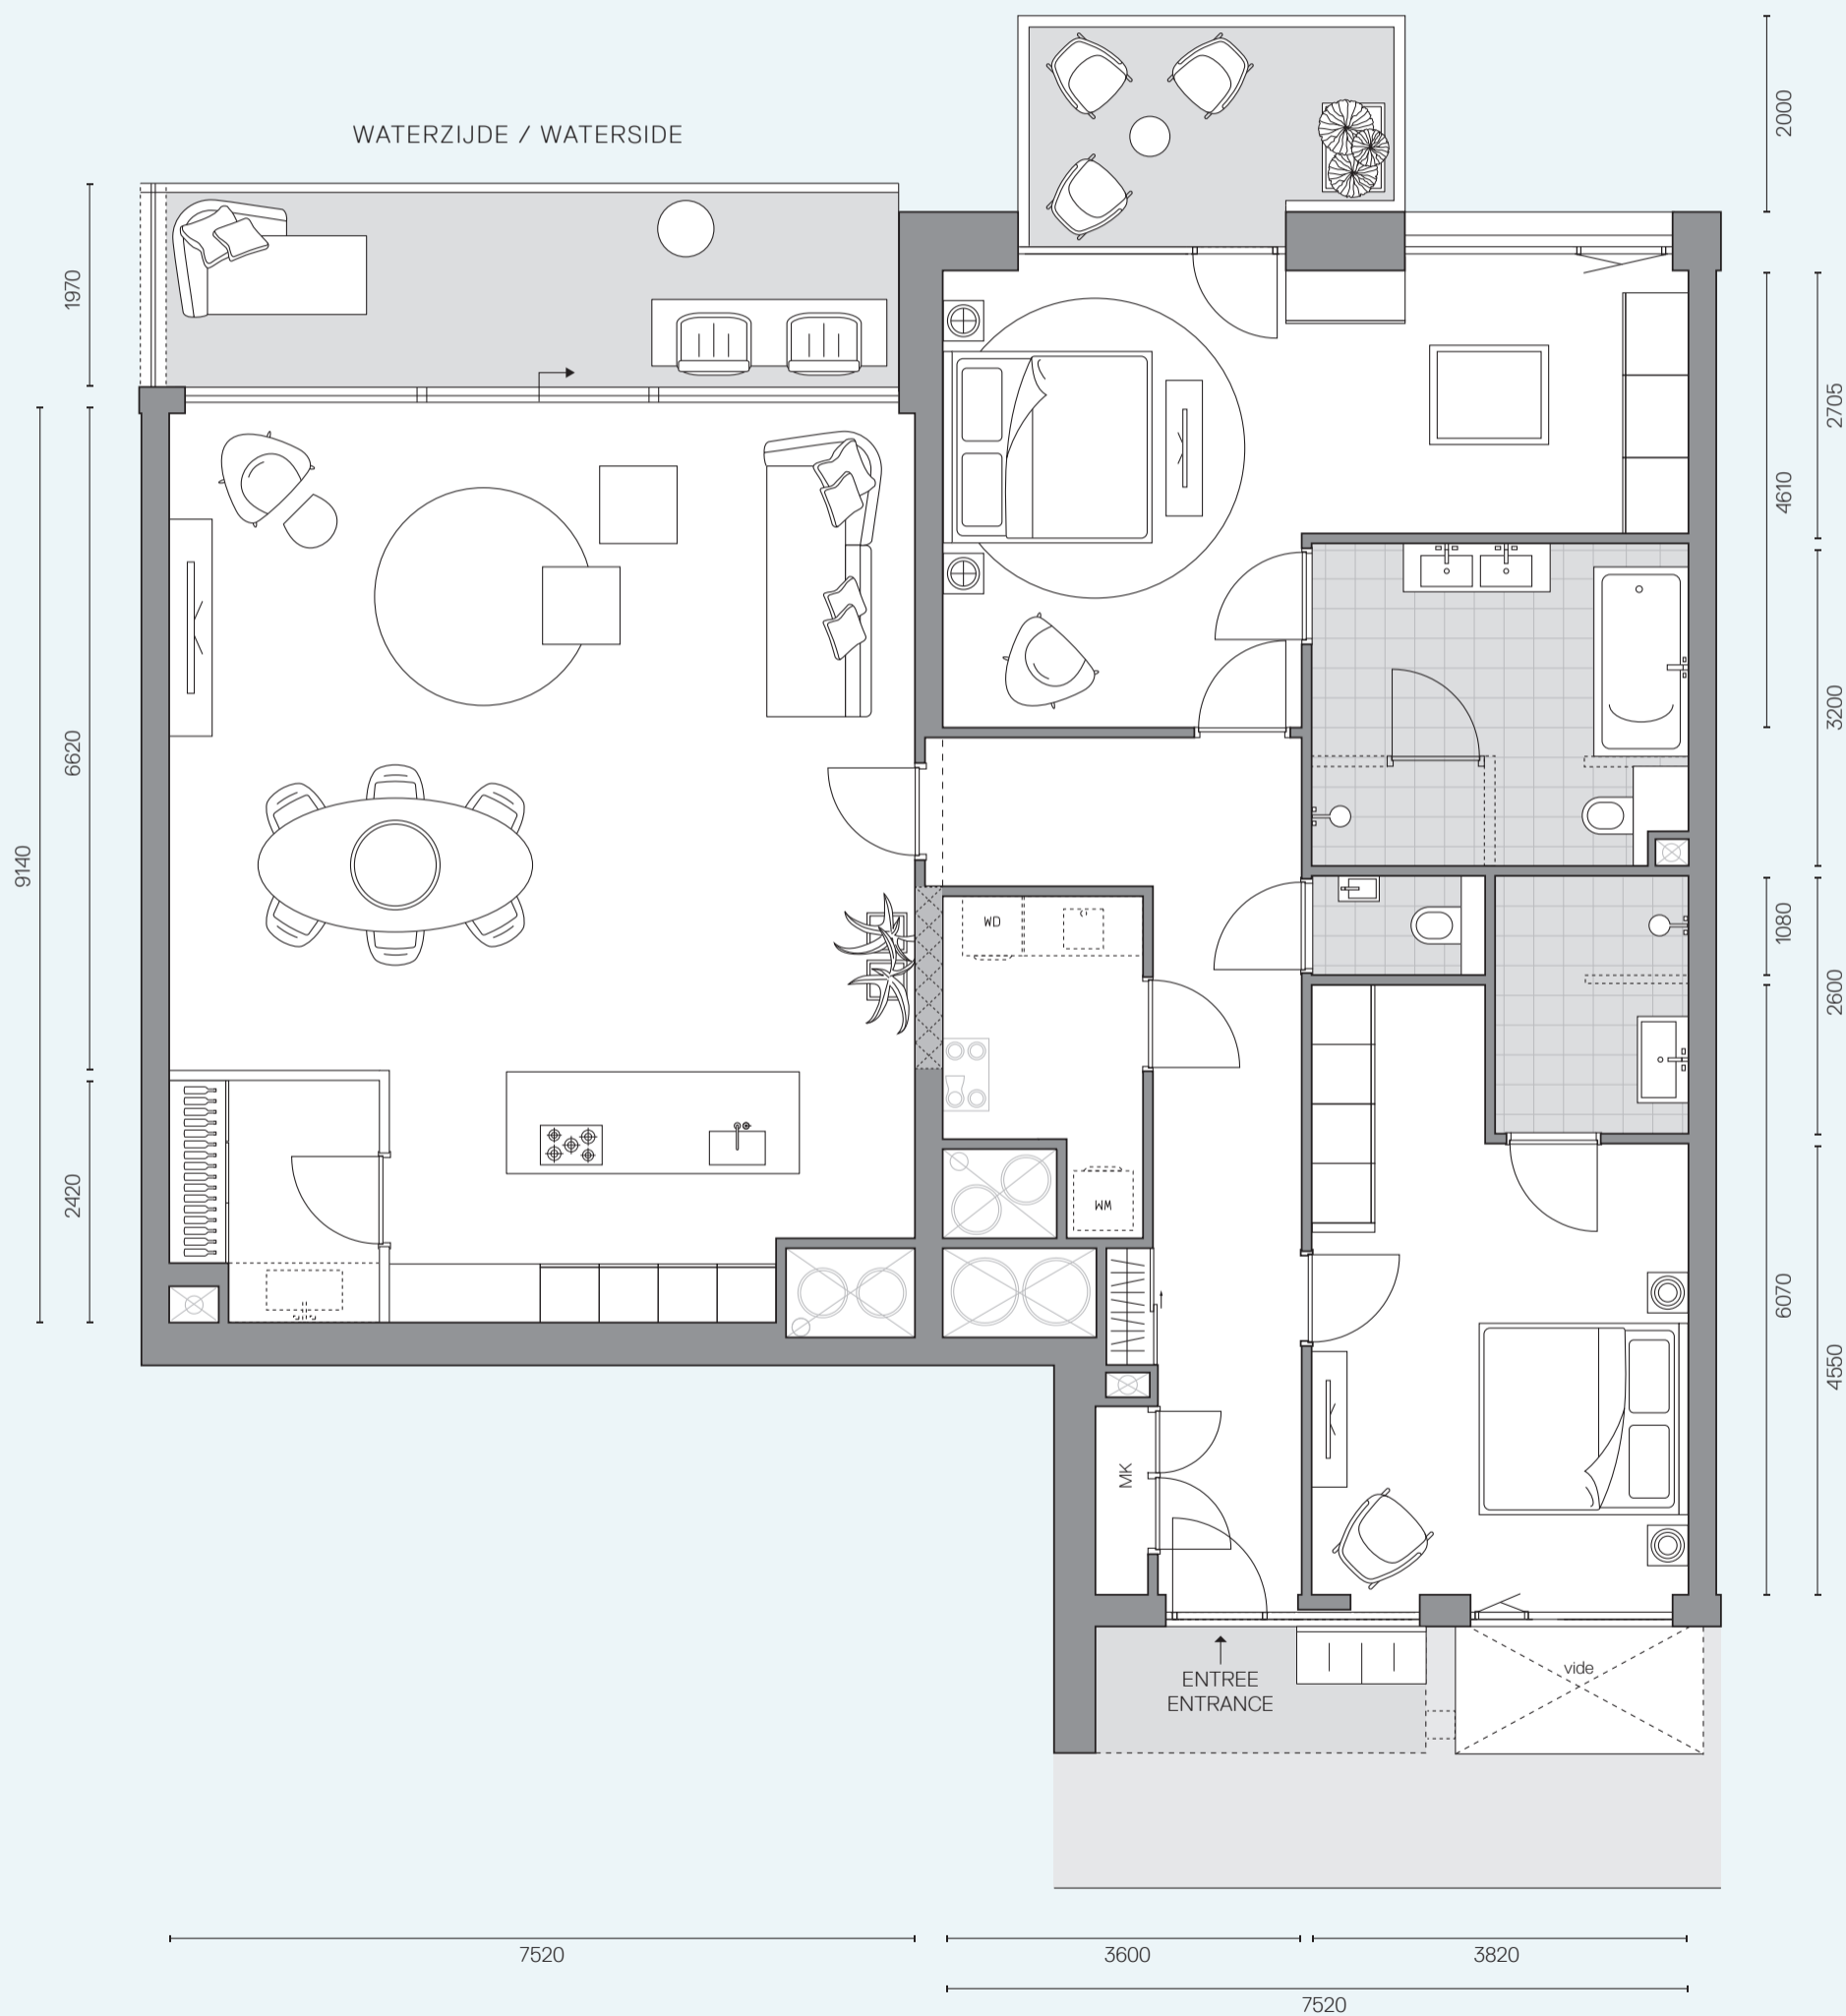

WATERFRONT RESIDENCE 8

GEBRUIKSOPPERVLAKTE: 161m²

BUITENRUIMTE: 14,6 OF 23,1m²

HOOGTE: 2,72m

AANTAL SLAAPKAMERS: 2

VERDIEPING: 4

BOUWNUMMER 16, 25 EN 34

HET PRIVÉGEDEELTE BEHORENDE BIJ UW WONINGENTREE
AAN DE GALERIJ KAN VARIËREN.

BALKON BNR.
16, 34, 53 EN 74

WATERFRONT RESIDENCE 8

GEBRUIKSOPPERVLAKTE: 161m²

BUITENRUIMTE: 14,6 OF 23,1m²

HOOGTE: 2,72m

AANTAL SLAAPKAMERS: 2

VERDIEPING: 4

BOUWNUMMER 16, 25 EN 34